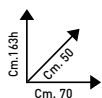

~~29,90€~~
-33,44%

19,90€