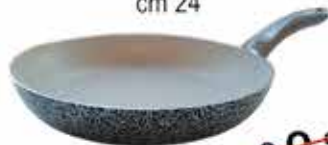

MADE IN ITALY

~~€ 99,00~~

SCONTO 64%

€ 35,60

SMARTSET 4 PZ

Acciaio inox. Mono-fondo indeformabile. Per tutti i piani di cottura compresa induzione. Set composto da: Casseruola cm. 20. Cestello in rete per friggere. Coperchio in vetro.

INOXIV MADE IN ITALY

~~€ 39,90~~

SCONTO 50%

€ 19,90

EXTRA SCONTO 10%

€ 17,90

PADELLA ROCKY WHITE

Alluminio con rivestimento antiaderente cm 24