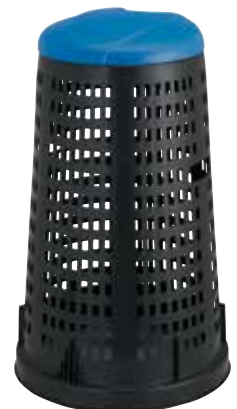

**Trespolo da giardino
con coperchio colorato**

Lt. 100. Cod. 440837

COLORI DISPONIBILI	
GIALLO	ROSSO
VERDE	BLU