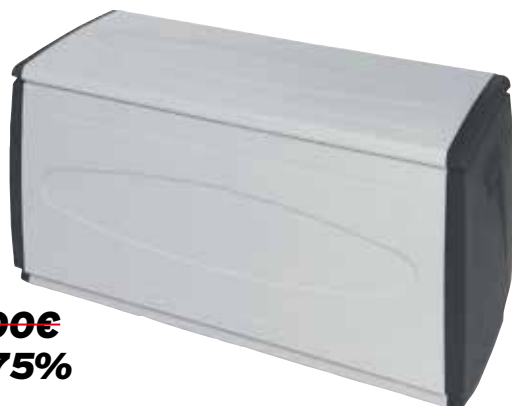

~~49,90€~~
-40,08%

29,90€

Serra a casetta

Telo di copertura in materiale plastico resistente ai raggi UV. Cm. 155x155x205h. Cod. 661601

~~399,00€~~
-12,53%

349,00€

Casetta Ilary

A pannelli in parte preassemblati, impregnata in autoclave. Porta doppia cm 140xH 170. Finestra fissa in plexiglass con inglesina. Tetto a pannelli in truciolare, copertura con guaina ardesiata grigia. Cm 180x135xH 217. (Dimensioni esterno casa, esclusa sporgenza tetto). Cod. 689380

~~49,90€~~
-40,08%

29,90€

Cassapanca contenitore

in materiale plastico, ideale per riporre oggetti sia all'esterno che all'interno. Cm.119x46x60 H. 300 lt
Cod. 663049

~~56,00€~~
-28,75%

39,90€

Cassapanca contenitore

In materiale plastico particolarmente capiente, pratica e robusta, ideale per riporre oggetti sia all'interno che all'esterno. Cm 120x54x57.
Cod. 415080

~~69,00€~~
-42,17 %

39,90€

Pensilina per porte e finestre