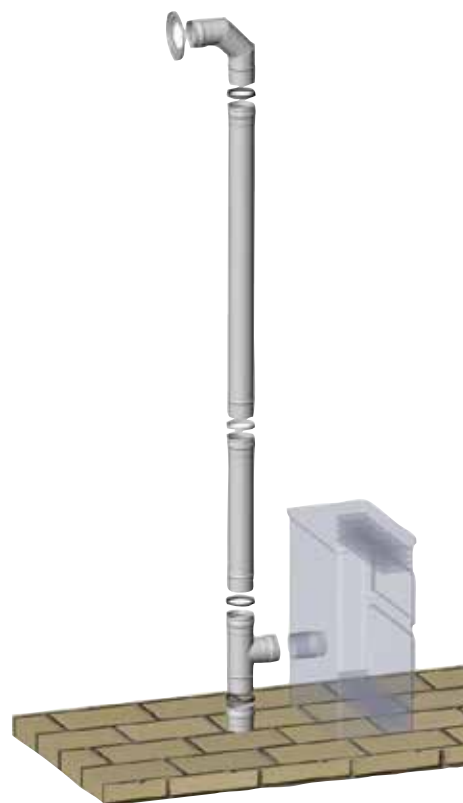

Kit raccordi per stufa a pellet

Composto da:

- 1 tubo L100 cm - Ø 8 cm
- 1 tubo L50 cm - Ø 8 cm
- 1 raccordo a "T" femmina/maschio - Ø 8 cm
- 1 curva 90° - Ø 8 cm
- 1 rosone - Ø 8 cm

colori inox e nero.
Cod. 689258-7